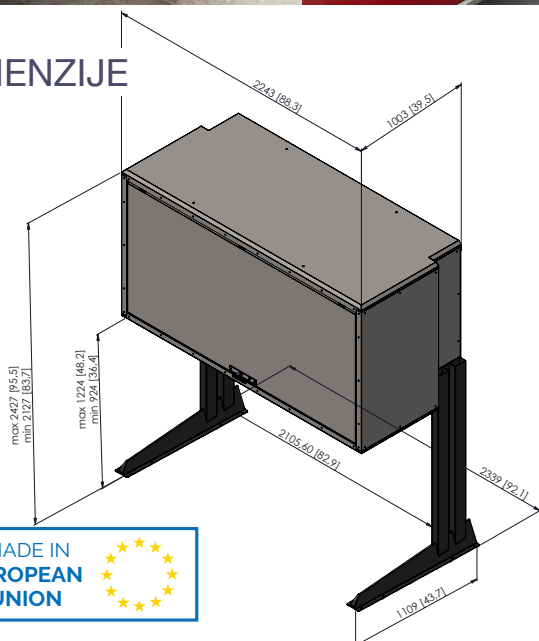

Osigurajte dodatni prostor u svojoj parkirnoj garaži koristeći sigurno spremište iznad poklopca motora vašeg automobila.

MODERAN DIZAJN

Elegantan izgled uklapa se dobro u svaki prostor.

SIGURNOST

Čvrsta i stabilna konstrukcija osigurava zaštitu vaših stvari.

PRILAGODLJIVOST

Promjenom visine može se prilagoditi bilo kojem vozilu.

UNIVERZALNA MONTAŽA

Pogodan za sve vrste podloga, ne mora se fiksirati u pod.

DIMENZIJE

UKUPNA ŠIRINA	2243 mm
UKUPNA VISINA	2127- 2427 mm
VISINA ZA VOZILO	924-1224 mm
DUBINA	1003 mm
MAKS. NOSIVOST	300 kg
CIJENA	2.950,00 €* *Maloprodajna cijena s PDV-om. Metalna polica uključena u cijenu.